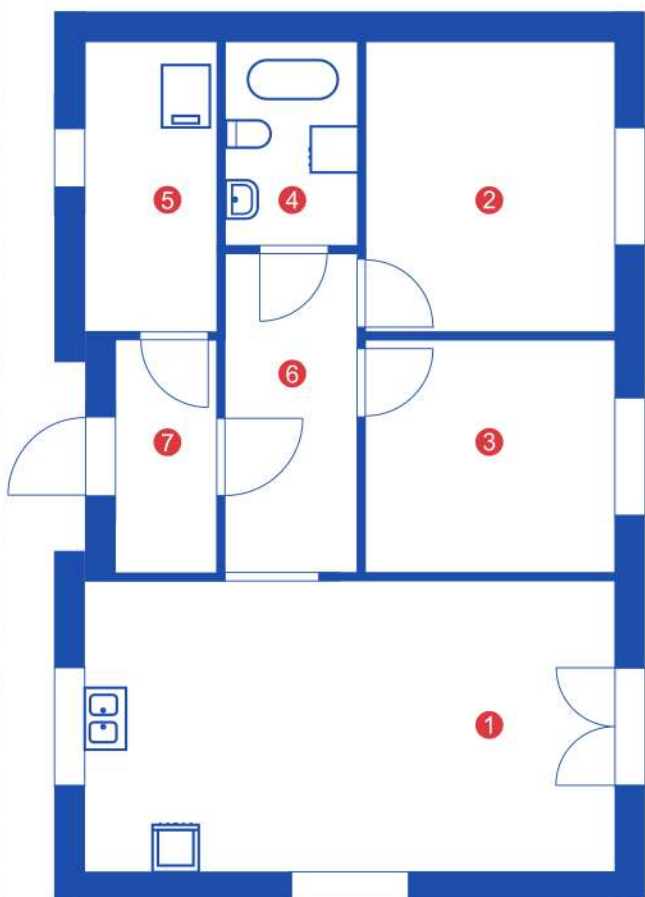

## Budynek jednorodzinny

Zawały, Obrowo,  
gmina Obrowo

**PARTER**

1	POKÓJ Z KUCHNIĄ	25,79 m <sup>2</sup>
2	POKÓJ 1	12,11 m <sup>2</sup>
3	POKÓJ 2	9,66 m <sup>2</sup>
4	ŁAZIENKA	4,45 m <sup>2</sup>
5	KOTŁOWNIA	6,31 m <sup>2</sup>
6	HALL	7,00 m <sup>2</sup>
7	WIATROŁAP	3,90 m <sup>2</sup>

POWIERZCHNIA  
CAŁKOWITA DOMU:

**69,22 m<sup>2</sup>**

+48 514 514 327  
biuro@betpol.net

BETPOL  
Toruńska 23a  
87-125 Silno  
NIP: 8792754189

KONTAKT  
Biuro sprzedaży  
+48 514 514 327  
biuro@betpol.pl