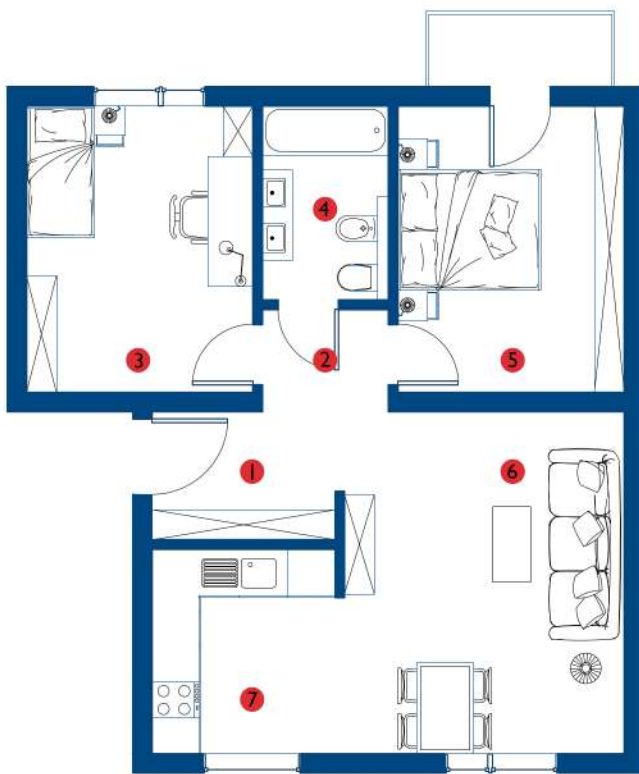

**Budynek mieszkalny wielorodzinny**  
Szembekowo, gmina Obrowo

**PIĘTRO I**

1	HALL	4.44 m <sup>2</sup>
2	KORYTARZ	1.81 m <sup>2</sup>
3	POKÓJ I	11.37 m <sup>2</sup>
4	ŁAZIENKA	4.27 m <sup>2</sup>
5	POKÓJ II	11.37 m <sup>2</sup>
6	SALON	16.44 m <sup>2</sup>
7	KUCHNIA	7.07 m <sup>2</sup>

**POWIERZCHNIA CAŁKOWITA  
MIESZKANIA 56.79 m<sup>2</sup>**

+48 514 514 327  
biuro@betpol.net

**BETPOL**  
Silno, ul. Toruńska 23a  
87-125  
NIP: 8792754189

**KONTAKT**  
Biuro sprzedaży  
+48 514 514 327  
biuro@betpol.net